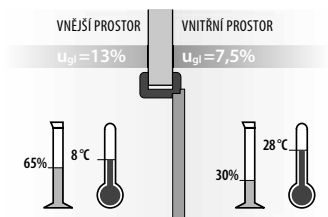

KLIMA CPL DVEŘE

BEZ PROTIPOŽÁRNÍ ÚPRAVY

Vyráběno do 6 týdnů.

JEDNOKŘÍDLÉ

šíře 60-90
Cena dveří 5200

CPL dekory standard: bílá hladká, buk, dub, hruška, ořech, javor, wenge, šedá

CPL dekory za příplatek 320 Kč: bílá s perličkou, vanilka, kamenná

+ NOVĚ: AUTHENTIC, AVOLA, NATURAL, NEBRASCA

Obložková zárubeň pro KLIMA dveře + 1600 Kč k ceně CPL zárubně