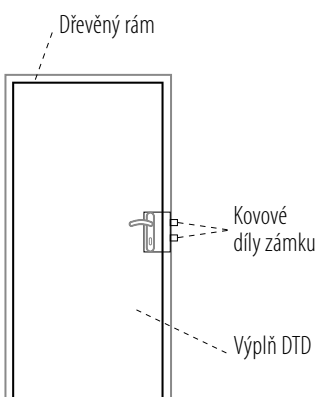

Vyráběno do 6 týdnů.

šíře

125,145

**KONSTRUKCE PLUS****Konstrukce PLUS**

Rozdíl oproti standardním dveřím:

Rám dveří z masivního dřeva

Zámek s kovovou střelkou a jazýčkem

Výplň DTD